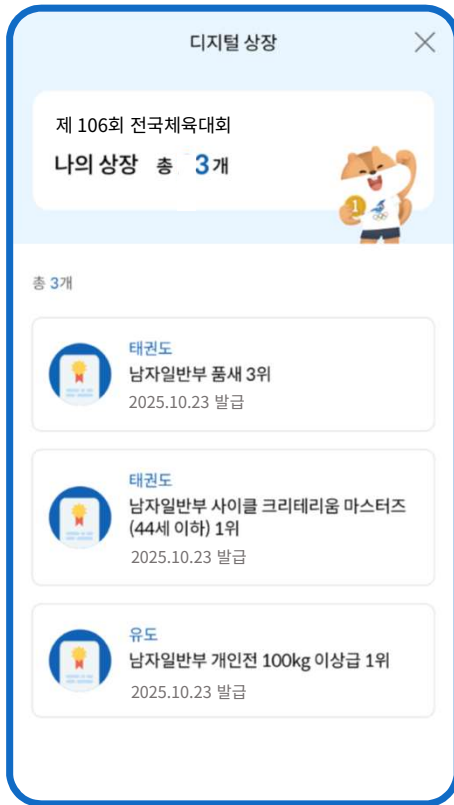

디지털 상장 2/2

3 디지털 상장 목록

대회별 수여받은

디지털 상장 목록 확인 가능