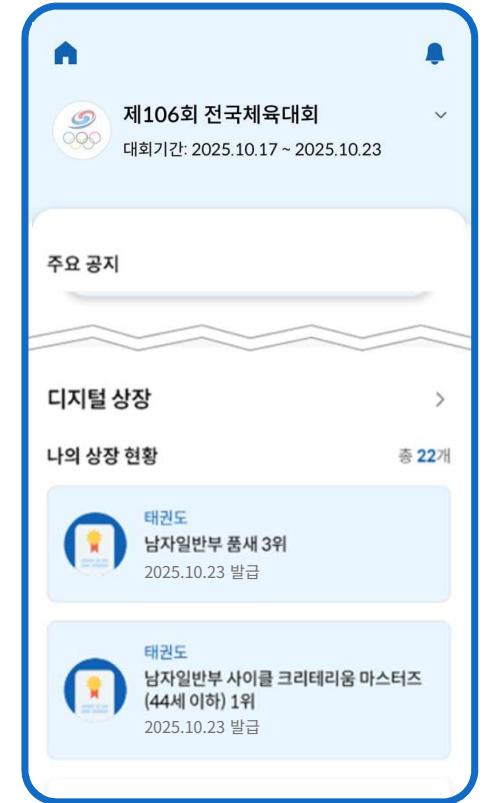

디지털 상장 1/2

1 디지털 상장 메뉴

홈 화면 바로가기의 '디지털 상장' 탭!

1-1 대회 선택

디지털 상장을 확인할 대회 선택

또는

2 대회 홈 디지털 상장 더보기

각 대회 홈에서 '디지털 상장 더보기 (>)' 버튼 탭