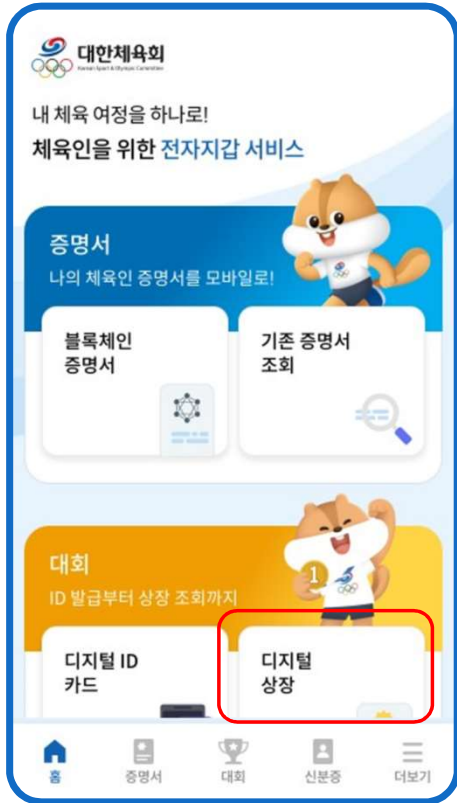

디지털 상장 1/2

1 디지털 상장 메뉴

홈 화면 바로가기의 '디지털 상장' 탭!

1-1 대회 선택

디지털 상장을 확인할 대회 선택

또는

2 대회 홈 디지털 상장 더보기

각 대회 홈에서 '디지털 상장 더보기 (>)' 버튼 탭