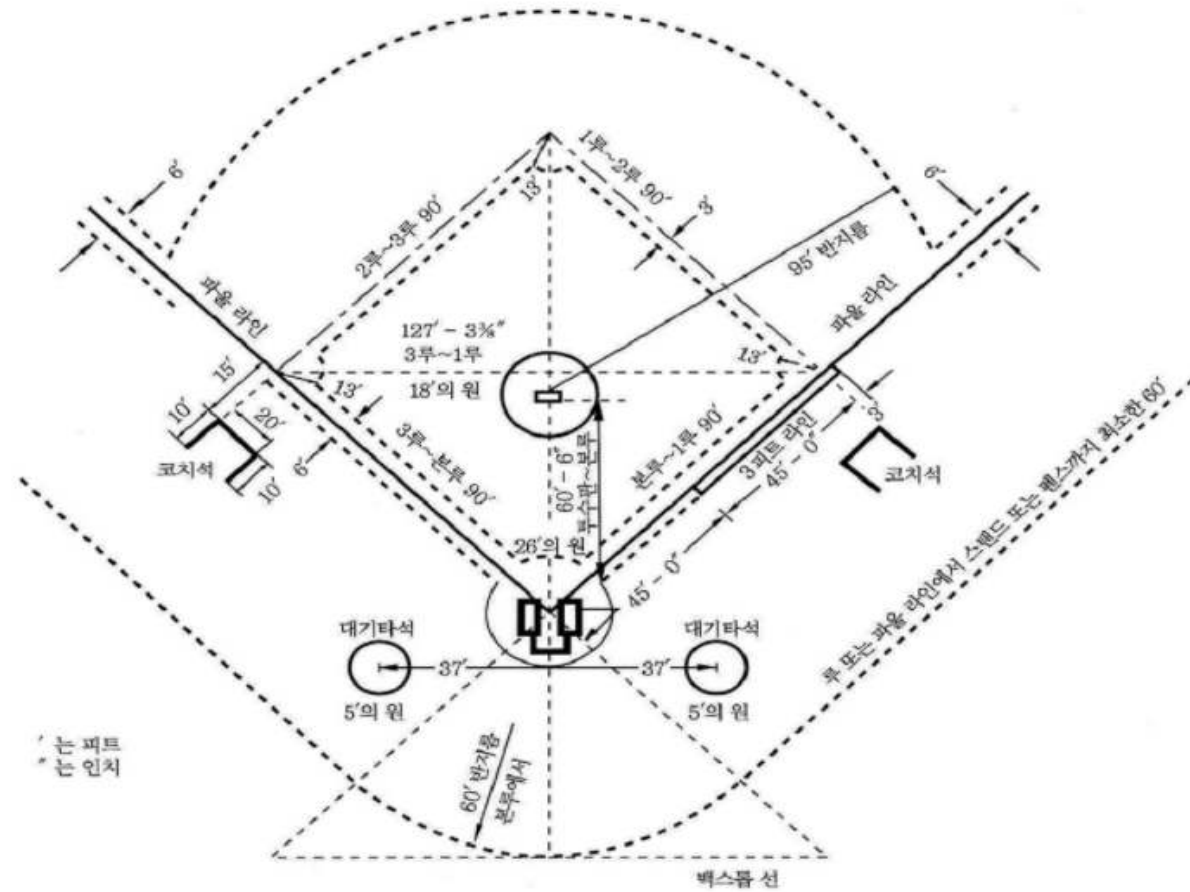

야구·소프트볼 경기장 규격 비교

구분	Category		피칭거리	루간 거리	홈플레이트에서 펜스까지의 거리	1~3루, 홈플레이트~2루 거리
WBSC	Senior, U-18		18.44m	27.431m	· 좌우 97.838m 이상 · 중간 121.918m 이상	38.795m
	U-15		18.44m	27.431m	· 좌우 85.5m 이상 · 중간 106.5m 이상	38.795m
	U-12		15.54m	22.86m	· 좌우 67m 이상 · 중간 82.30m 이상	29.70m
BFA	Senior, U-18		18.44m	27.431m	· 좌우 97.838m 이상 · 중간 121.918m 이상	38.795m
	U-15		18.44m	27.431m	· 좌우 85.5m 이상 · 중간 106.5m 이상	38.795m
	U-12		15.54m	22.86m	· 좌우 67m 이상 · 중간 82.30m 이상	29.70m
KBSA	야구	성인, 18세이하부, 15세 이하부	18.44m	27.431m	· 좌우 99.058m 이상 · 중간 121.918m 이상	38.795m
		12세 이하부	14.63m	21.34m	· 좌우 68m 이상 · 중간 72m 이상	30.68m
	소프트볼	성인, 18세 이하부	(남) 14.02m (여) 13.11m	18.29m	· (남) 76.2m 이상 (여) 67.06m 이상	25.86m
		15세 이하부	12.19m	18.29m	· (남) 76.2m 이상 (여) 67.06m 이상	25.86m
리틀	리틀		14.63m	21m	· 좌우 70m 이상 · 중간 75m 이상	29.69m
	리틀 주니어		17.5m	25m	· 좌우 75m 이상 · 중간 85m 이상	35.5m
연식	연식		16.04m	22.86m	· 좌우 70m 이상 · 중간 80m 이상	32.328m

경기장 구획선

- 길이 표시하는 선
- - - - 길이 표시하는 선
- · · · · 갈디선
- · - · - 루간의 선 (1루~2루, 2루~3루)
- 베이스라인, 타자석, 포수석, 파울 라인
코치석, 투수판 본루, 3피트 라인

* 본루 뒤쪽 끝에서 백스톱까지의 거리는
쾌적한 관람 환경 조성을 목적으로 단축하는 경우라도 반드시 45' 이상을 유지할 것